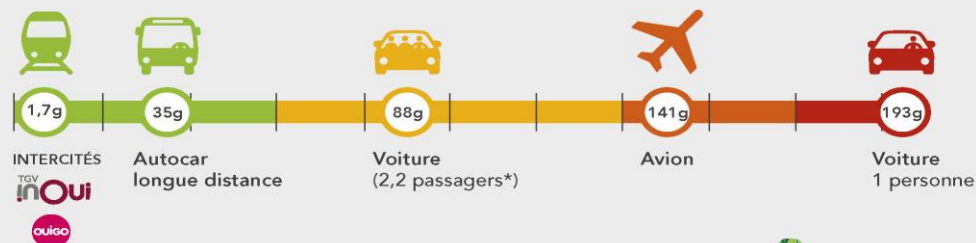

OFFRE TRAIN SPÉCIAL PARIS <> BORDEAUX

L'offre **Train spécial** est une prestation de **TGV privatisé** pour un voyage entièrement personnalisé selon vos désirs : Itinéraire sur mesure, services à la carte en gare et à bord ? C'est vous qui choisissez. Que vous disposiez de 6 mois ou 30 jours avant le jour J, notre équipe d'experts dédiée se tient prête à satisfaire toutes vos attentes.

TARIF POUR UN ALLER/RETOUR

Pour un devis nous contacter au :

0 810 879 479

Service 0,05 € / min
+ prix appel

(Du lundi au vendredi, de 8h30 à 18h)

IMPACT ECOLOGIQUE*

CHOISIR LE TRAIN, C'EST AGIR POUR LA PLANÈTE

ÉMISSIONS DE CO₂, PAR VOYAGEUR POUR 1KM PARCOURU

* Données en cours de réactualisation

NOS SERVICES SUR-MESURE

LA RESTAURATION À BORD DU TRAIN

Petit déjeuner, collation, repas, cocktail servis à la place par des hôtes et hôtesse, ou en voiture bar.